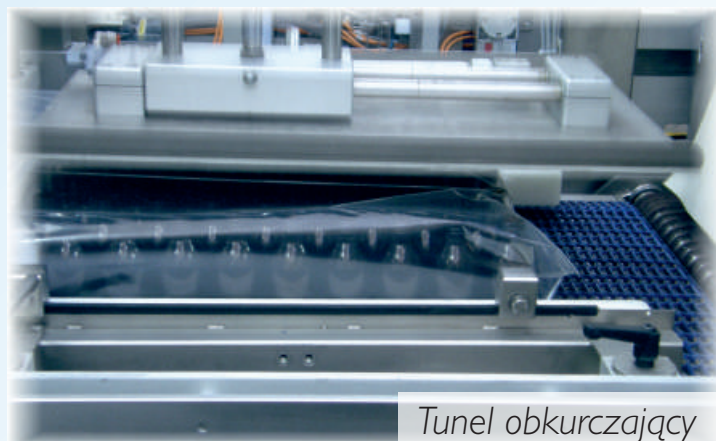

## KOMPLETNE LINIE PAKUJĄCE TREPKO DO NAPEŁNIANIA BUTELEK

seria 3000

Maszyny do napełniania butelek  
Płuczki – Nalewarki – Zakrętkarki

+

seria 700

Systemy pakowania zbiorczego

Sortownik butelek

Tunel obkurczający